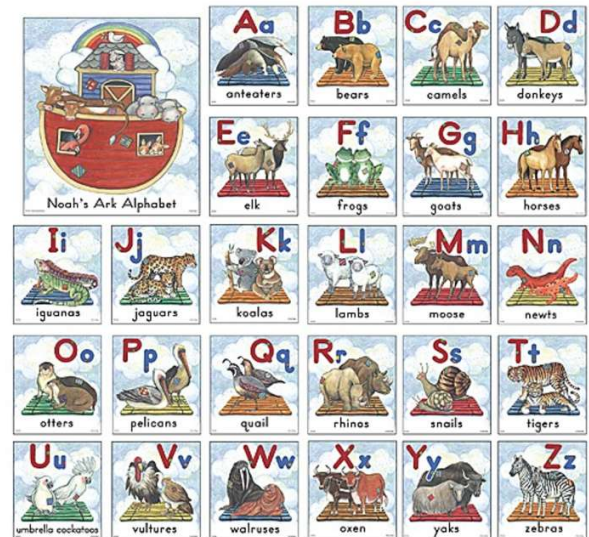

T8056

TCR7042